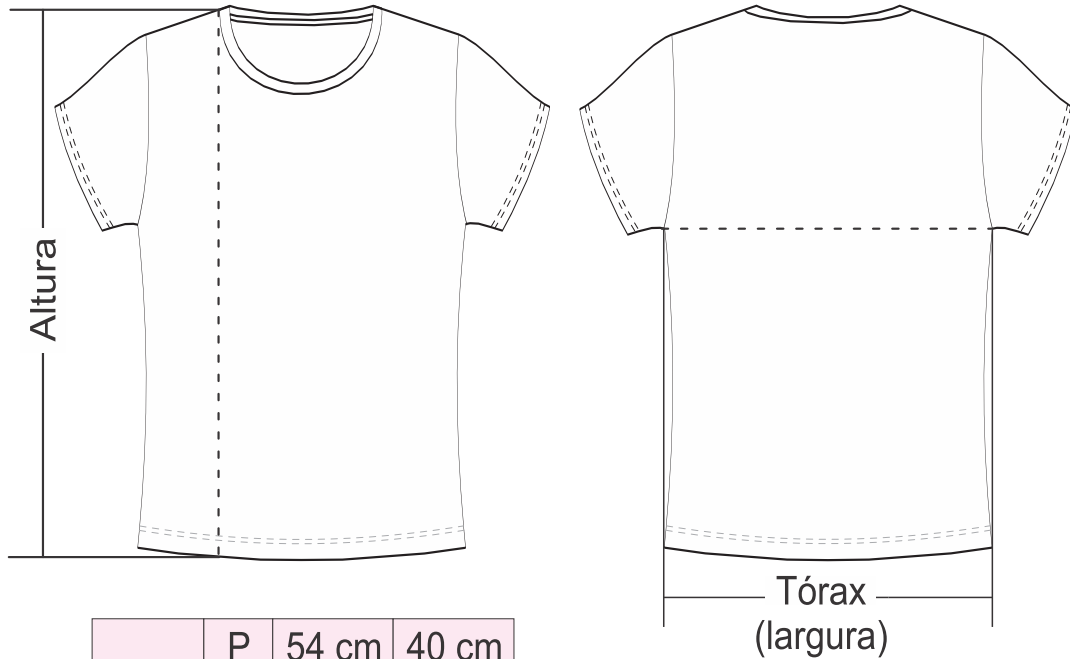

T-SHIRT FEMININA

Fem.	P	54 cm	40 cm
	M	56 cm	42 cm
	G	58 cm	44 cm
	GG	60 cm	46 cm

Obs.: Média de variação ± 3 cm

T-SHIRT MASCULINA

		Altura	Tórax (largura)
Masc.	PP	62cm	46 cm
	P	64cm	48 cm
	M	66 cm	50 cm
	G	68 cm	52 cm
	GG	70 cm	54 cm
	XG	72cm	56 cm

Obs.: Média de variação ± 3 cm