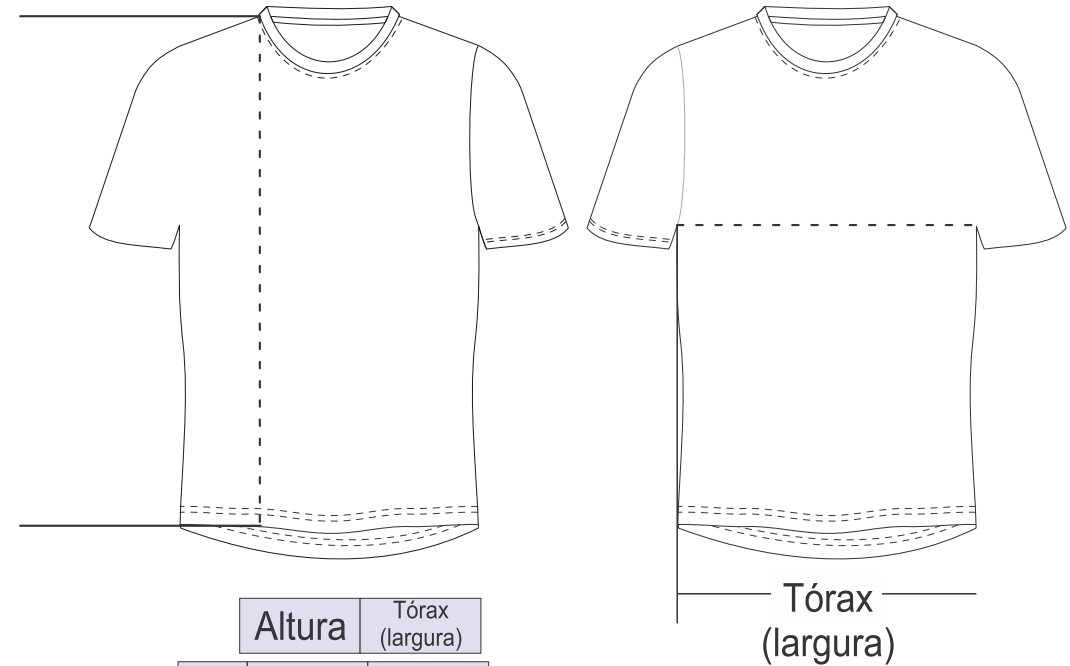

T-SHIRT FEMININA

Fem.	P	54 cm	40 cm
	M	56 cm	42 cm
	G	58 cm	44 cm
	GG	60 cm	46 cm

Obs.: Média de variação ± 3 cm

T-SHIRT MASCULINA

		Altura	Tórax (largura)
Masc.	PP	62cm	46 cm
	P	64cm	48 cm
	M	66 cm	50 cm
	G	68 cm	52 cm
	GG	70 cm	54 cm
	XG	72cm	56 cm

Obs.: Média de variação ± 3 cm